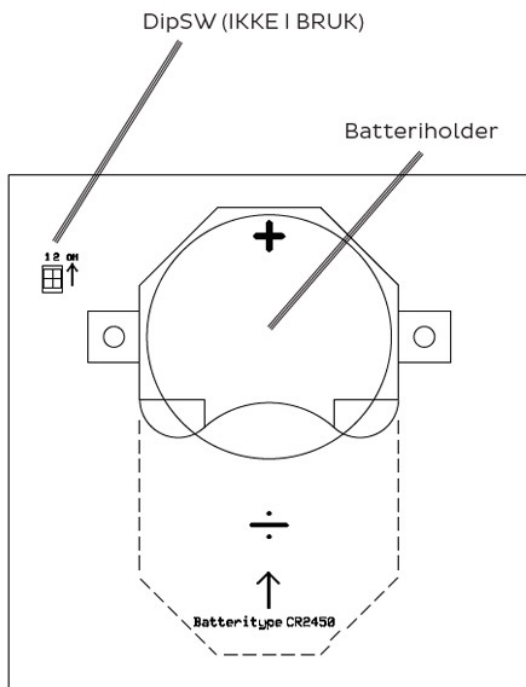

Koblingskjema

CTM Lyng AS, Verkstedveien 19, 7125 Vanvikan
Tlf: 74 85 55 10 Epost: mail@ctmlyng.no Internett: www.ctmlyng.no
Org.nr.: NO 936 285 244 MVA